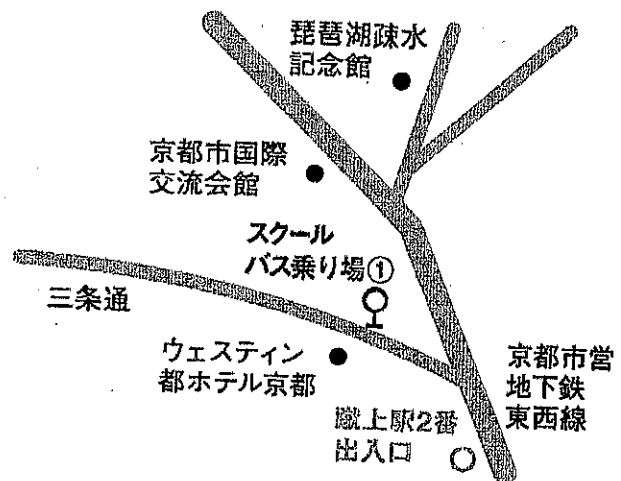

特別回 五ツ木高校入試模擬テスト会<12月13日(日)>

「ノートルダム女学院高等学校」会場の受験生の皆様へ

スクールバス乗り場のご案内

「祇園四条」スクールバス乗り場  
 <所要時間>  
 スクールバス約13分+徒歩5分→18分  
 ②7時45分発

○京阪電鉄「祇園四条駅」8番出入口すぐ  
 ○阪急電鉄「河原町駅」木屋町北出入口から徒歩約3分

「蹴上」スクールバス乗り場  
 <所要時間>  
 スクールバス約7分+徒歩5分→12分  
 ①7時55分発