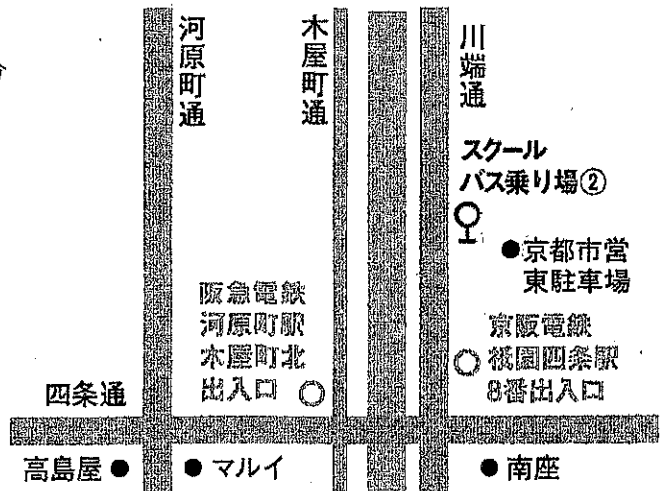

特別回 五ツ木高校入試模擬テスト会<12月13日(日)>

「ノートルダム女学院高等学校」会場の受験生の皆様へ

スクールバス乗り場のご案内

「祇園四条」スクールバス乗り場  
 <所要時間>  
 スクールバス約13分+徒歩5分→18分  
 ②7時45分発

○京阪電鉄「祇園四条駅」8番出入口すぐ  
 ○阪急電鉄「河原町駅」木屋町北出入口から徒歩約3分

「蹴上」スクールバス乗り場  
 <所要時間>  
 スクールバス約7分+徒歩5分→12分  
 ①7時55分発